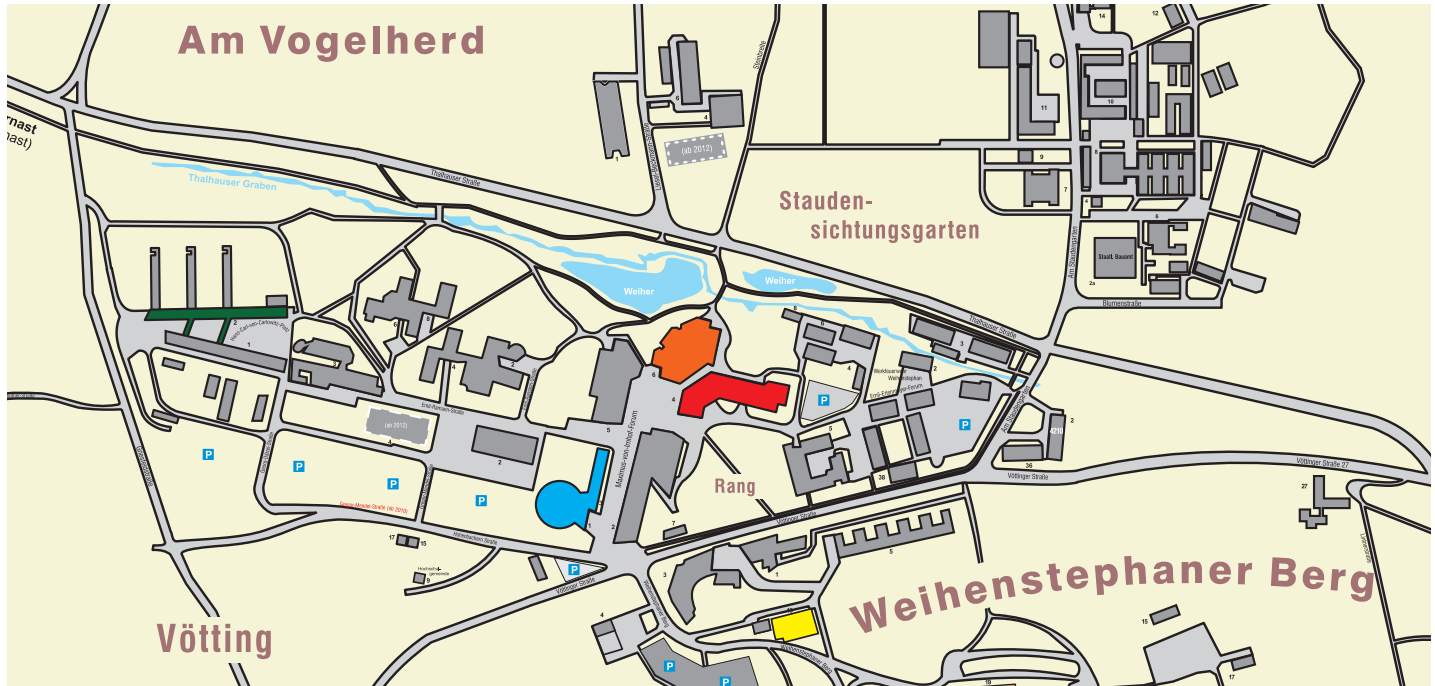

Lageplan der IT Räume am Campus WZW

S6 PC-Labor

DGL05 Helpdesk
DGL01
DGL11
DGL12

HU 24A
HU 34

PU

CAD/GIS