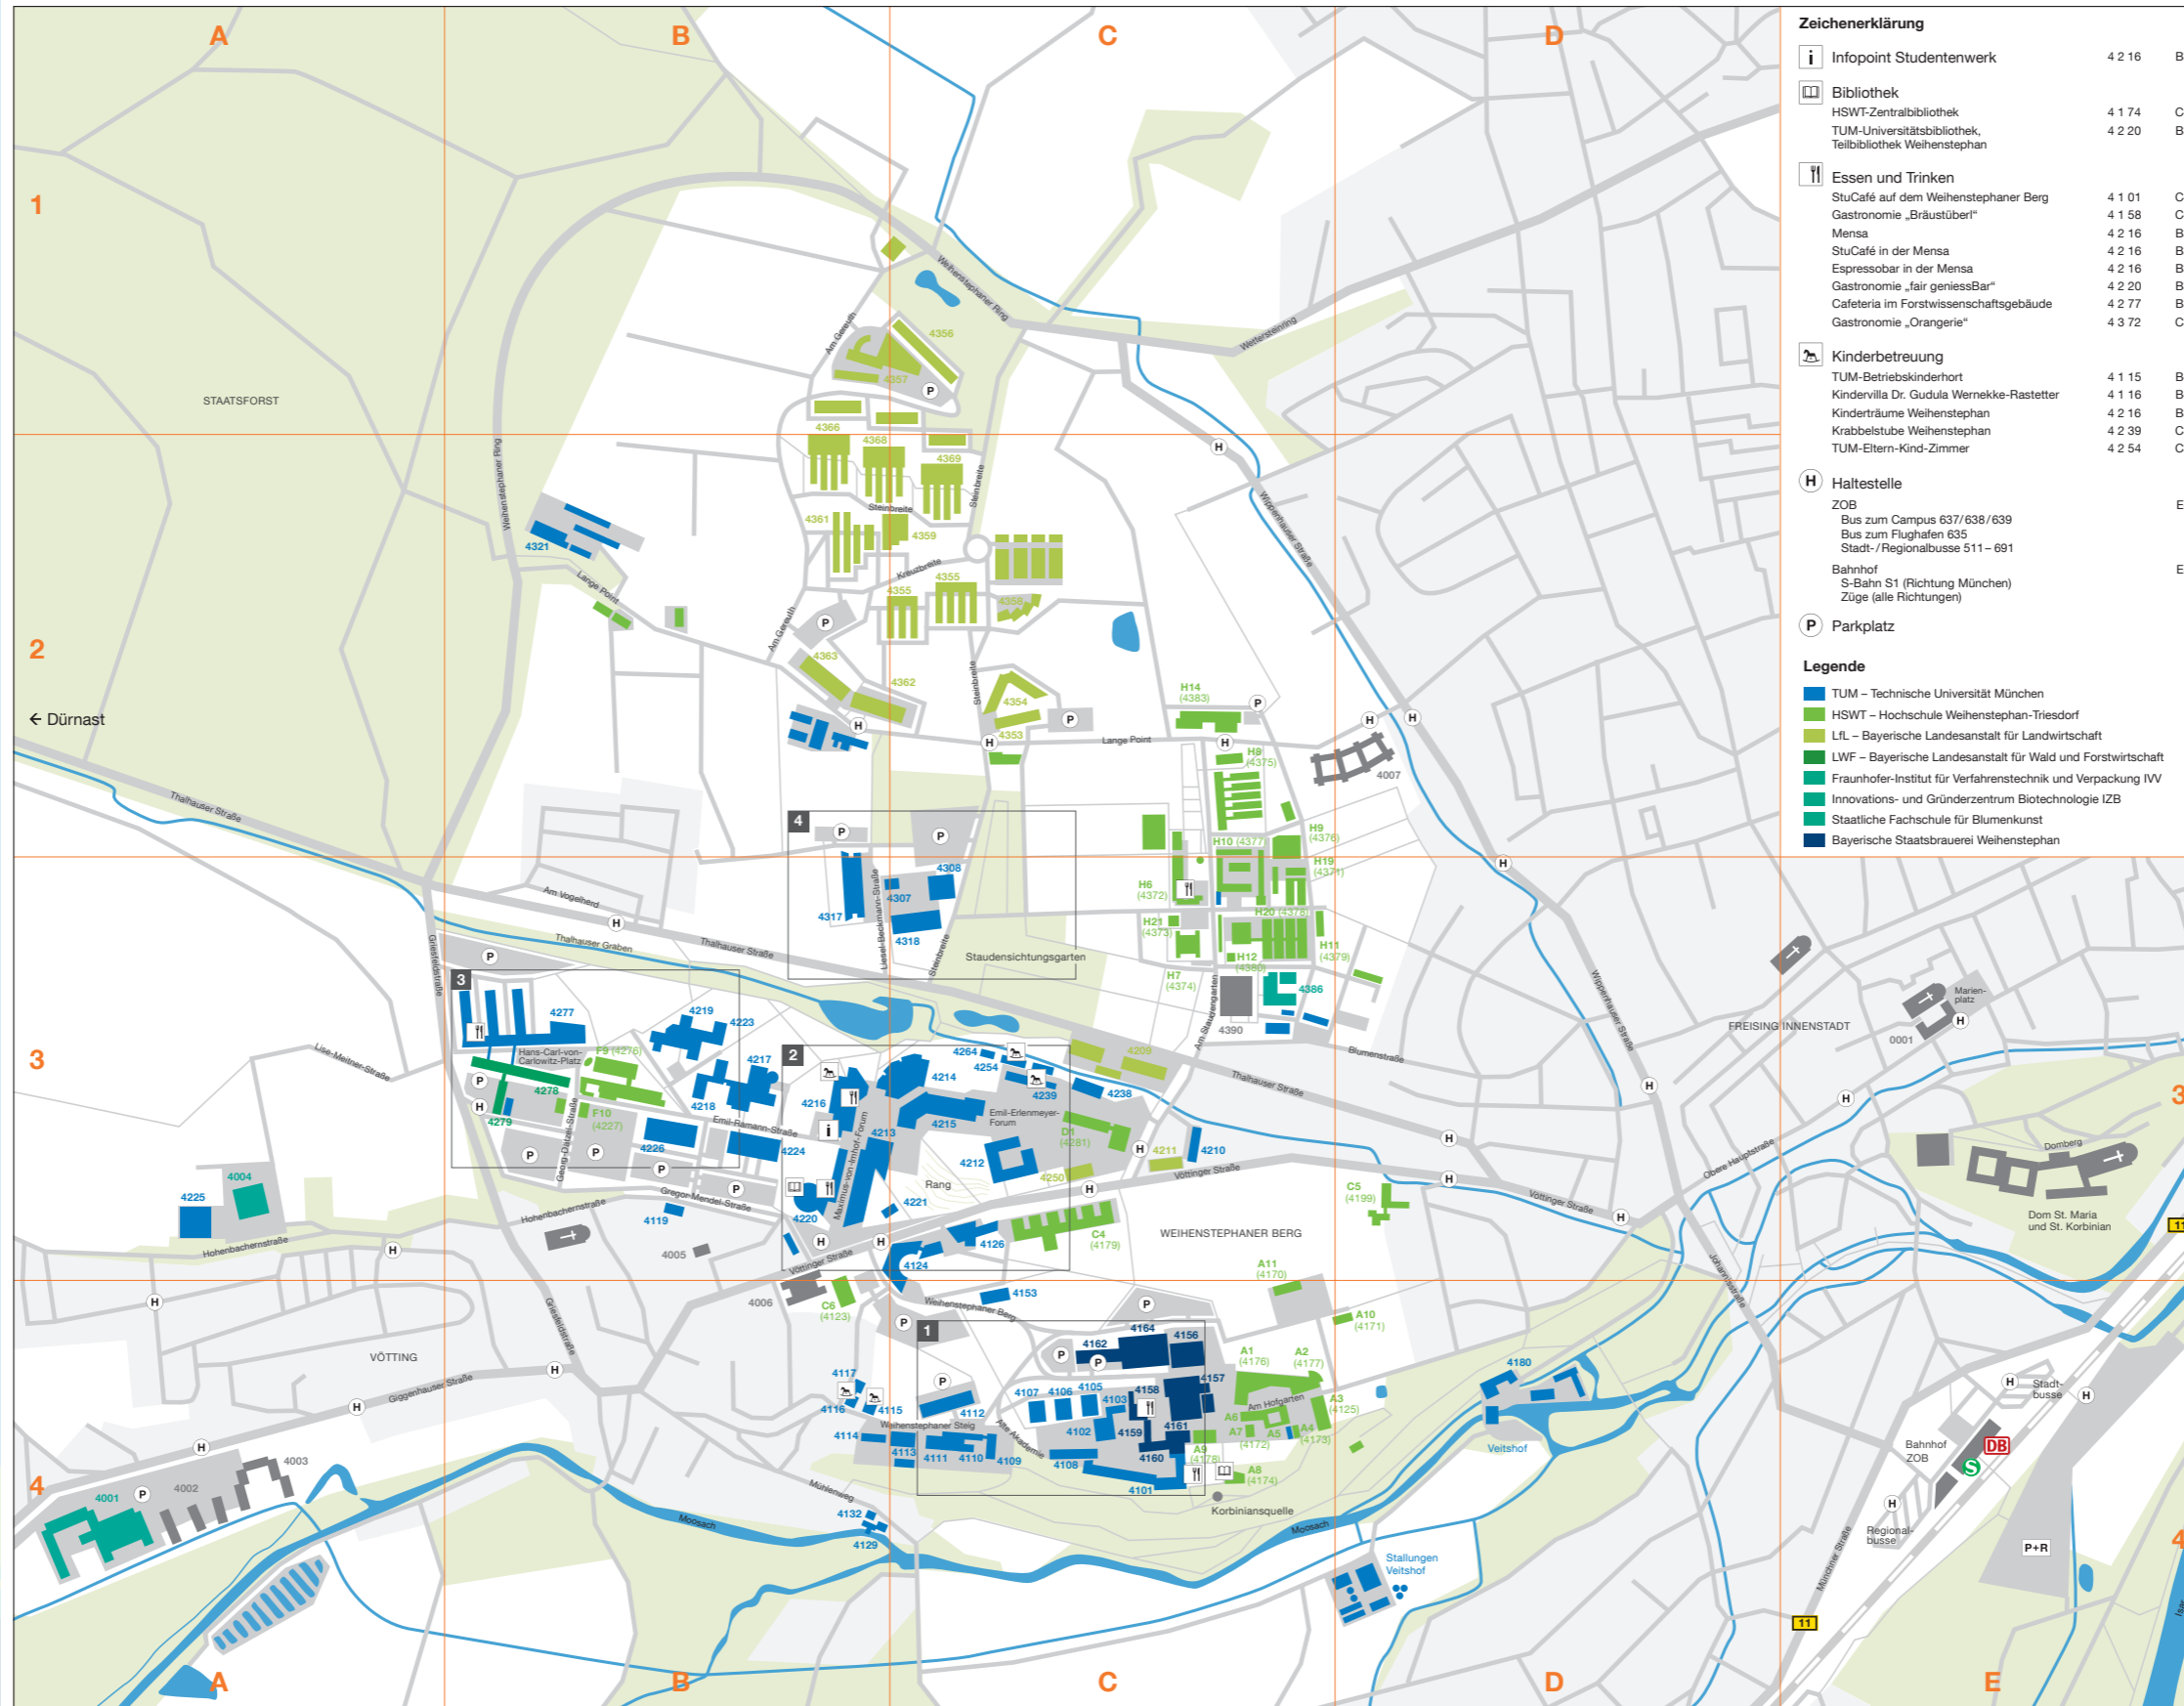

Wissenschafts- und Forschungscampus Weihenstephan

Übersichtsplan

Zeichenerklärung

	Infopoint Studentenwerk	4 2 16	B3
	Bibliothek	4 1 74	C4
	HSWT-Zentralbibliothek	4 2 20	B3
	TUM-Universitätsbibliothek, Teilbibliothek Weihenstephan		
	Essen und Trinken		
	StuCafé auf dem Weihenstephaner Berg	4 1 01	C4
	Gastronomie „Bräustüberl“	4 1 58	C4
	Mensa	4 2 16	B3
	StuCafé in der Mensa	4 2 16	B3
	Espresso-Bar in der Mensa	4 2 16	B3
	Gastronomie „fair geniessBar“	4 2 20	B3
	Cafeteria im Forstwissenschaftsgebäude	4 2 77	B3
	Gastronomie „Orangerie“	4 3 72	C3
	Kinderbetreuung		
	TUM-Betriebskinderhort	4 1 15	B4
	Kindervilla Dr. Gudula Wernecke-Rastetter	4 1 16	B4
	Kinderzimmer Weihenstephan	4 2 16	B3
	Krabbelstube Weihenstephan	4 2 39	C3
	TUM-Eltern-Kind-Zimmer	4 2 54	C3
	Haltestelle		
	ZOB		E4
	Bus zum Campus 637/638/639		E4
	Bus zum Flughafen 635		E4
	Stadt-/Regionalbusse 511 – 691		E4
	Bahnhof		E4
	S-Bahn S1 (Richtung München)		E4
	Züge (alle Richtungen)		E4
	Parkplatz		

Legende

- TUM – Technische Universität München
- HSWT – Hochschule Weihenstephan-Triesdorf
- LFL – Bayerische Landesanstalt für Landwirtschaft
- LWF – Bayerische Landesanstalt für Wald und Forstwirtschaft
- Fraunhofer-Institut für Verfahrenstechnik und Verpackung IVV
- Innovations- und Gründerzentrum Biotechnologie IZB
- Staatliche Fachschule für Blumenkunst
- Bayerische Staatsbrauerei Weihenstephan

Lageplan Dürnast

Technische Universität München **TUM**

HOCHSCHULE **WEIHENSTEPHAN-TRIESDORF**
UNIVERSITY OF APPLIED SCIENCES

Bayerische Landesanstalt für Landwirtschaft **LfL**

LWF Bayerische Landesanstalt für Wald und Forstwirtschaft

Fraunhofer IVV

IZB

Weihenstephan
ÄLTESTE BRAUEREI DER WELT