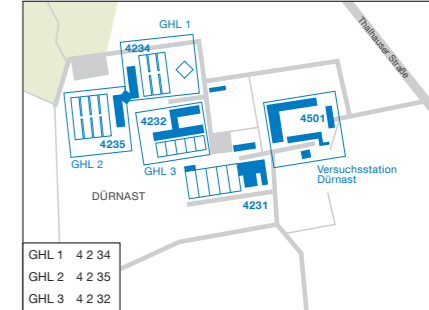

Wissenschafts- und Forschungscampus Weihenstephan

Übersichtsplan

Zeichenerklärung

	Infopoint Studentenwerk	4 2 16	B3
	Bibliothek	4 1 74	C4
	HSWT-Zentralbibliothek	4 2 20	B3
	TUM-Universitätsbibliothek, Teilbibliothek Weihenstephan		
	Essen und Trinken		
	StuCafé auf dem Weihenstephaner Berg	4 1 01	C4
	Gastronomie „Bräustüberl“	4 1 58	C4
	Mensa	4 2 16	B3
	StuCafé in der Mensa	4 2 16	B3
	Espresso-Bar in der Mensa	4 2 16	B3
	Gastronomie „fair geniessBar“	4 2 20	B3
	Cafeteria im Forstwissenschaftsgebäude	4 2 77	B3
	Gastronomie „Orangerie“	4 3 72	C3
	Kinderbetreuung		
	TUM-Betriebskinderhort	4 1 15	B4
	Kindervilla Dr. Gudula Wernecke-Rastetter	4 1 16	B4
	Kinderzimmer Weihenstephan	4 2 16	B3
	Krabbelstube Weihenstephan	4 2 39	C3
	TUM-Eltern-Kind-Zimmer	4 2 54	C3
	Haltestelle		
	ZOB		E4
	Bus zum Campus 637/638/639		E4
	Bus zum Flughafen 635		E4
	Stadt-/Regionalbusse 511 – 691		E4
	Bahnhof		E4
	S-Bahn S1 (Richtung München)		E4
	Züge (alle Richtungen)		E4
	Parkplatz		

Legende

- TUM – Technische Universität München
- HSWT – Hochschule Weihenstephan-Triesdorf
- LFL – Bayerische Landesanstalt für Landwirtschaft
- LWF – Bayerische Landesanstalt für Wald und Forstwirtschaft
- Fraunhofer-Institut für Verfahrenstechnik und Verpackung IVV
- Innovations- und Gründerzentrum Biotechnologie IZB
- Staatliche Fachschule für Blumenkunst
- Bayerische Staatsbrauerei Weihenstephan

Lageplan Dürnast

Technische Universität München **TUM**

HOCHSCHULE **WEIHENSTEPHAN-TRIESDORF**
UNIVERSITY OF APPLIED SCIENCES

Bayerische Landesanstalt für Landwirtschaft **LfL**

LWF Bayerische Landesanstalt für Wald und Forstwirtschaft