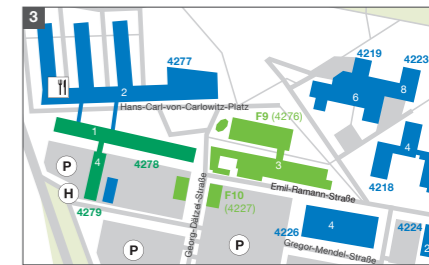

Wissenschafts- und Forschungscampus Weihenstephan

Übersichtsplan

Zeichenerklärung

	Infopoint Studentenwerk	4 2 16	B3
	Bibliothek	4 1 74	C4
	HSWT-Zentralbibliothek	4 2 20	B3
	TUM-Universitätsbibliothek, Teilbibliothek Weihenstephan		
	Essen und Trinken		
	StuCafé auf dem Weihenstephaner Berg	4 1 01	C4
	Gastronomie „Bräustüberl“	4 1 58	C4
	Mensa	4 2 16	B3
	StuCafé in der Mensa	4 2 16	B3
	Espresso-Bar in der Mensa	4 2 16	B3
	Gastronomie „fair geniessBar“	4 2 20	B3
	Cafeteria im Forstwissenschaftsgebäude	4 2 77	B3
	Gastronomie „Orangerie“	4 3 72	C3
	Kinderbetreuung		
	TUM-Betriebskinderhort	4 1 15	B4
	Kindervilla Dr. Gudula Wernecke-Rastetter	4 1 16	B4
	Kinderzimmer Weihenstephan	4 2 16	B3
	Krabbelstube Weihenstephan	4 2 39	C3
	TUM-Eltern-Kind-Zimmer	4 2 54	C3
	Haltestelle		
	ZOB		E4
	Bus zum Campus 637/638/639		E4
	Bus zum Flughafen 635		E4
	Stadt-/Regionalbusse 511 – 691		E4
	Bahnhof		E4
	S-Bahn S1 (Richtung München)		E4
	Züge (alle Richtungen)		E4
	Parkplatz		

Legende

- TUM – Technische Universität München
- HSWT – Hochschule Weihenstephan-Triesdorf
- LFL – Bayerische Landesanstalt für Landwirtschaft
- LWF – Bayerische Landesanstalt für Wald und Forstwirtschaft
- Fraunhofer-Institut für Verfahrenstechnik und Verpackung IVV
- Innovations- und Gründerzentrum Biotechnologie IZB
- Staatliche Fachschule für Blumenkunst
- Bayerische Staatsbrauerei Weihenstephan

Lageplan Dürnast

Technische Universität München **TUM**

HOCHSCHULE **WEIHENSTEPHAN-TRIESDORF**
UNIVERSITY OF APPLIED SCIENCES

Bayerische Landesanstalt für Landwirtschaft **LfL**

LWF Bayerische Landesanstalt für Wald und Forstwirtschaft