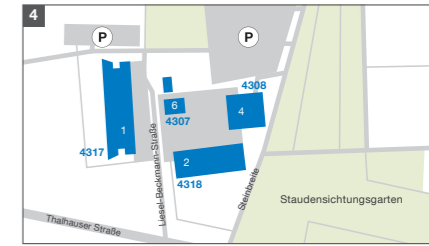

Wissenschafts- und Forschungscampus Weihenstephan

Übersichtsplan

Zeichenerklärung

	Infopoint Studentenwerk	4 2 16	B3
	Bibliothek	4 1 74	C4
	HSWT-Zentralbibliothek	4 2 20	B3
	TUM-Universitätsbibliothek, Teilbibliothek Weihenstephan		
	Essen und Trinken		
	StuCafé auf dem Weihenstephaner Berg	4 1 01	C4
	Gastronomie „Bräustüberl“	4 1 58	C4
	Mensa	4 2 16	B3
	StuCafé in der Mensa	4 2 16	B3
	Espresso-Bar in der Mensa	4 2 16	B3
	Gastronomie „fair geniessBar“	4 2 20	B3
	Cafeteria im Forstwissenschaftsgebäude	4 2 77	B3
	Gastronomie „Orangerie“	4 3 72	C3
	Kinderbetreuung		
	TUM-Betriebskinderhort	4 1 15	B4
	Kindervilla Dr. Gudula Wernecke-Rastetter	4 1 16	B4
	Kinderzimmer Weihenstephan	4 2 16	B3
	Krabbelstube Weihenstephan	4 2 39	C3
	TUM-Eltern-Kind-Zimmer	4 2 54	C3
	Haltestelle		
	ZOB		E4
	Bus zum Campus 637/638/639		E4
	Bus zum Flughafen 635		E4
	Stadt-/Regionalbusse 511 – 691		E4
	Bahnhof		E4
	S-Bahn S1 (Richtung München)		E4
	Züge (alle Richtungen)		E4
	Parkplatz		

Legende

- TUM – Technische Universität München
- HSWT – Hochschule Weihenstephan-Triesdorf
- LFL – Bayerische Landesanstalt für Landwirtschaft
- LWF – Bayerische Landesanstalt für Wald und Forstwirtschaft
- Fraunhofer-Institut für Verfahrenstechnik und Verpackung IVV
- Innovations- und Gründerzentrum Biotechnologie IZB
- Staatliche Fachschule für Blumenkunst
- Bayerische Staatsbrauerei Weihenstephan

Lageplan Dürnast

Technische Universität München **TUM**

HOCHSCHULE **WEIHENSTEPHAN-TRIESDORF**
UNIVERSITY OF APPLIED SCIENCES

Bayerische Landesanstalt für Landwirtschaft **LfL**

LWF Bayerische Landesanstalt für Wald und Forstwirtschaft