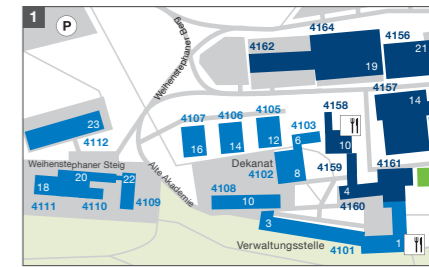

Wissenschafts- und Forschungscampus Weihenstephan

Übersichtsplan

Zeichenerklärung

	Infopoint Studentenwerk	4 2 16	B3
	Bibliothek	4 1 74	C4
	HSWT-Zentralbibliothek	4 2 20	B3
	TUM-Universitätsbibliothek, Teilbibliothek Weihenstephan		
	Essen und Trinken		
	StuCafé auf dem Weihenstephaner Berg	4 1 01	C4
	Gastronomie „Bräustüberl“	4 1 58	C4
	Mensa	4 2 16	B3
	StuCafé in der Mensa	4 2 16	B3
	Espresso-Bar in der Mensa	4 2 16	B3
	Gastronomie „fair geniessBar“	4 2 20	B3
	Cafeteria im Forstwissenschaftsgebäude	4 2 77	B3
	Gastronomie „Orangerie“	4 3 72	C3
	Kinderbetreuung		
	TUM-Betriebskinderhort	4 1 15	B4
	Kindervilla Dr. Gudula Wernecke-Rastetter	4 1 16	B4
	Kinderzimmer Weihenstephan	4 2 16	B3
	Krabbelstube Weihenstephan	4 2 39	C3
	TUM-Eltern-Kind-Zimmer	4 2 54	C3
	Haltestelle		
	ZOB		E4
	Bus zum Campus 637/638/639		E4
	Bus zum Flughafen 635		E4
	Stadt-/Regionalbusse 511 – 691		E4
	Bahnhof		E4
	S-Bahn S1 (Richtung München)		E4
	Züge (alle Richtungen)		E4
	Parkplatz		

Legende

- TUM – Technische Universität München
- HSWT – Hochschule Weihenstephan-Triesdorf
- LFL – Bayerische Landesanstalt für Landwirtschaft
- LWF – Bayerische Landesanstalt für Wald und Forstwirtschaft
- Fraunhofer-Institut für Verfahrenstechnik und Verpackung IVV
- Innovations- und Gründerzentrum Biotechnologie IZB
- Staatliche Fachschule für Blumenkunst
- Bayerische Staatsbrauerei Weihenstephan

Lageplan Dürnast

Technische Universität München **TUM**

HOCHSCHULE **WEIHENSTEPHAN-TRIESDORF**
UNIVERSITY OF APPLIED SCIENCES

Bayerische Landesanstalt für Landwirtschaft **LfL**

LWF Bayerische Landesanstalt für Wald und Forstwirtschaft

Fraunhofer IVV

IZB

Weihenstephan
ÄLTESTE BRAUEREI DER WELT